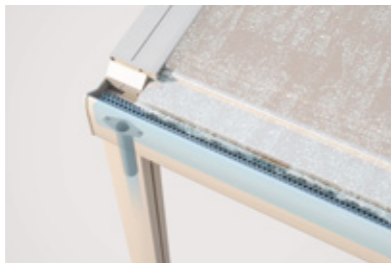

ANLAGEN KOPPELN

Große Beschattungsanlagen mit bis zu 7 Meter Ausladung und nur zwei Frontstützen können beliebig oft gekoppelt werden.

REGENABLAUF

Dank dem integrierbaren Regenablauf und dem Einsatz eines schmutzabweisenden Polyestergewebes RESISTANT (Brandschutzklasse B1) ist die Anlage auch bei Regen einsetzbar.

AUTOMATISCHE AUSFALLPROFILARRETIERUNG

Die neue, patentierte, automatische Ausfallprofilarretierung Maticlock® gewährleistet eine konstant hohe Tuchspannung.

RIVERA

RIVERA

PERGOLINO

LED-BELEUCHTUNG

Auf Wunsch sorgt die harmonisch integrierte, dimmbare LED-Beleuchtung für Terrassengenuss bis tief in die Nacht hinein.