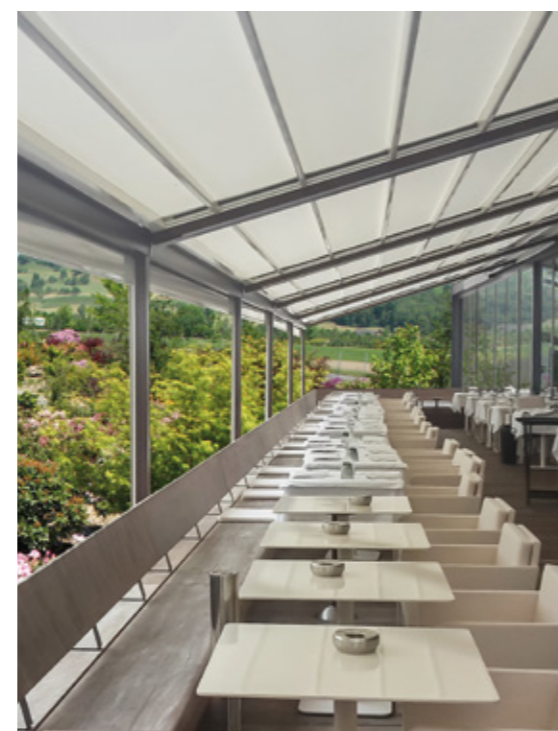

RIVERA P5000

Exklusives Terrassendach für komfortable Außenräume

Mit der Pergola RIVERA P5000 kreieren Sie auf jeder Terrasse großzügigen Freiraum im eleganten Design. Das multifunktionale Terrassendach bietet bis zu 105 m² optimalen Sonnen- und Wetterschutz.

Erweitern Sie den Open Air-Genuss mit komfortablen Optionen. Die stromsparende LED-Beleuchtung zaubert abends ein stimmungsvolles Ambiente auf Ihre Terrasse. Mit den variablen Schiebeverglasungen profitieren Sie von zusätzlichem Schutz gegen Wind und Wetter und verlängern dadurch Ihre Freiluftsaison – Panoramaausblick inklusive. Durch den Einsatz von hochwertigen Materialien und korrosionsbeständigen, pulverbeschichteten Aluminiumprofilen überzeugt die Pergolamarkise RIVERA P5000 durch Langlebigkeit und geringen Pflegeaufwand.

PRODUKTMERKMALE:

- Wetterfeste faltmarkise: robust, schmutzabweisend
- Integrierter Wasserablauf
- Stabile Alukonstruktion
- Serienmäßig mit Elektromotor
- Komfortabel erweiterbar durch:
  - integrierte, dimmbare LED-Beleuchtung
  - schiebbare Seiten- und Frontverglasung
  - senkrechte Frontbeschattung

TECHNISCHE SPEZIFIKATIONEN:

	min. 200 cm max. 500 cm*
	min. 200 cm max. 700 cm
	8° – 25°
	min. 220 cm max. 300 cm

PREMIUM-STANDARDS:

KOMFORTOPTIONEN:

* gekoppelt bis 1500 cm
Abbildungen können vom Original abweichen.