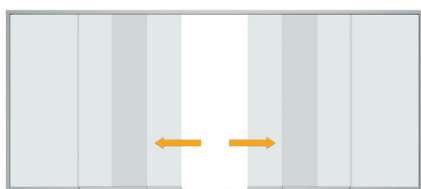

Freiraum schaffen Das Schiebe-System SF20

Das Ganzglas-Schiebe-System SF20 bietet die Möglichkeit, die einzelnen Schiebeflügel horizontal zu einer oder zwei Seiten parallel zu verschieben.

Beim Öffnen und Schließen des ersten Schiebeflügels werden die übrigen Schiebeflügel durch integrierte Mitnehmer automatisch geschlossen.

Handhabung

Entriegeln und Schieben des Öffnungsflügels

Leichtes Verschieben der Elemente durch integrierte Mitnehmer

Großer Öffnungsbereich bei geöffneten Elementen

Systeminformationen

- Unten aufstehendes Schiebe-System
- Je nach Wunsch nach links und/oder rechts schiebbar
- Mit 1-, 2-, 3-, 4-, 5- oder 6-spuriger Lauf- und Führungsschiene
- Hoher Bedienkomfort durch Mitnehmerfunktion für Schiebeflügel
- Bodenschiene mit Antirutschbelag kann für barrierefreies Wohnen eingelassen werden
- Verriegelung der Schiebeflügel innen oder außen mit Schloss (optional)
- Druckfreie Entwässerung und einfache Reinigung durch optimale Länge der Laufstege
- Verglasung mit Einscheibensicherheitsglas (ESG-H)
- Scheibenaufbau von 8 oder 10 mm