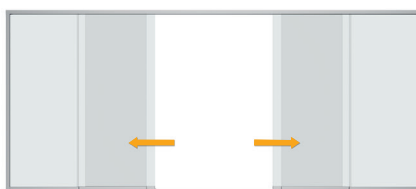

Freiraum schaffen Das Schiebe-System SF20

Das Ganzglas-Schiebe-System SF20 bietet die Möglichkeit, die einzelnen Schiebeflügel horizontal zu einer oder zwei Seiten parallel zu verschieben.

Beim Öffnen und Schließen des ersten Schiebeflügels werden die übrigen Schiebeflügel durch integrierte Mitnehmer automatisch geschlossen.

Handhabung

Entriegeln und Schieben des Öffnungsflügels

Leichtes Verschieben der Elemente durch integrierte Mitnehmer

Großer Öffnungsbereich bei geöffneten Elementen

Systeminformationen

- Unten aufstehendes Schiebe-System
- Je nach Wunsch nach links und/oder rechts schiebbar
- Mit 1-, 2-, 3-, 4-, 5- oder 6-spuriger Lauf- und Führungsschiene
- Hoher Bedienkomfort durch Mitnehmerfunktion für Schiebeflügel
- Bodenschiene mit Antirutschbelag kann für barrierefreies Wohnen eingelassen werden
- Verriegelung der Schiebeflügel innen oder außen mit Schloss (optional)
- Druckfreie Entwässerung und einfache Reinigung durch optimale Länge der Laufstege
- Verglasung mit Einscheibensicherheitsglas (ESG-H)
- Scheibenaufbau von 8 oder 10 mm