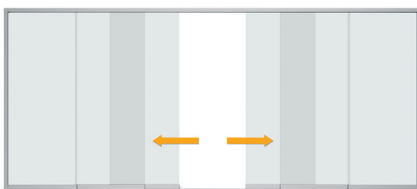

Freiraum schaffen Das Schiebe-System SF22

Das Schiebe-System SF22 bietet die Möglichkeit, die einzelnen Schiebeflügel horizontal zu einer oder zwei Seiten parallel zu verschieben.

Beim Öffnen und Schließen des ersten Schiebeflügels werden die übrigen Schiebeflügel durch integrierte Mitnehmer automatisch geschlossen.

Handhabung

Entriegeln und Schieben des Öffnungsflügels

Leichtes Verschieben der Elemente durch integrierte Mitnehmer

Großer Öffnungsbereich bei geöffneten Elementen

Systeminformationen

- Unten aufstehendes Schiebe-System
- Je nach Wunsch nach links und/oder rechts schiebbar
- Mit 1-, 2-, 3-, 4-, 5- oder 6-spuriger Lauf- und Führungsschiene
- Hoher Bedienkomfort durch Mitnehmerfunktion für Schiebeflügel
- Bodenschiene mit Antirutschbelag kann für barrierefreies Wohnen eingelassen werden
- Verriegelung der Schiebeflügel innen oder außen mit Schloss (optional)
- Druckfreie Entwässerung und einfache Reinigung durch optimale Länge der Laufstege
- Verglasung mit Einscheibensicherheitsglas (ESG-H)
- Scheibenaufbau von 8 oder 10 mm