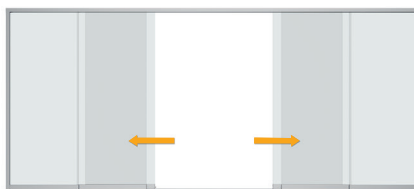

Freiraum schaffen Das Schiebe-System SF22

Das Schiebe-System SF22 bietet die Möglichkeit, die einzelnen Schiebeflügel horizontal zu einer oder zwei Seiten parallel zu verschieben.

Beim Öffnen und Schließen des ersten Schiebeflügels werden die übrigen Schiebeflügel durch integrierte Mitnehmer automatisch geschlossen.

Handhabung

Entriegeln und Schieben des Öffnungsflügels

Leichtes Verschieben der Elemente durch integrierte Mitnehmer

Großer Öffnungsbereich bei geöffneten Elementen

Systeminformationen

- Unten aufstehendes Schiebe-System
- Je nach Wunsch nach links und/oder rechts schiebbar
- Mit 1-, 2-, 3-, 4-, 5- oder 6-spuriger Lauf- und Führungsschiene
- Hoher Bedienkomfort durch Mitnehmerfunktion für Schiebeflügel
- Bodenschiene mit Antirutschbelag kann für barrierefreies Wohnen eingelassen werden
- Verriegelung der Schiebeflügel innen oder außen mit Schloss (optional)
- Druckfreie Entwässerung und einfache Reinigung durch optimale Länge der Laufstege
- Verglasung mit Einscheibensicherheitsglas (ESG-H)
- Scheibenaufbau von 8 oder 10 mm