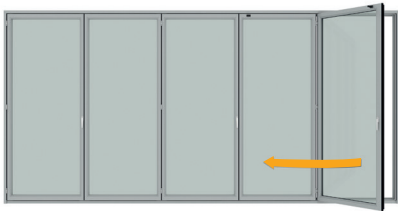

Lebensgefühl erweitern Das falt-Schiebe-System SF45

Das große Plus der falt-Schiebe-Systeme ist ihr Variantenreichtum. Ob verschiedene Glasstärken oder unterschiedliche Materialien: Hier findet sich für jedes Bedürfnis das richtige Produkt.

Die großflächige Verglasung lässt sich durch die miteinander verbundenen Flügel komfortabel öffnen und schließen. Ein durchschaubarer Alleskönner mit Garantie für Qualität und Langlebigkeit.

Handhabung

Leichtes Öffnen des äußeren Flügels

Faltung der verbundenen Elemente

Parken der faltflügel

Systeminformationen

- ungedämmtes Aluminiumsystem
- perfekt aufeinander abgestimmte Bauteile
- geringe Bautiefen und schlanke Ansichtsbreiten
- Faltung der Flügel nach innen oder außen möglich
- Flügelaufteilung und Flügelfaltrichtung nach Wahl
- sturmsichere und einbruchhemmende Beschlagteile
- Luftdurchlässigkeit Klasse 4 nach EN 12207
- Regendichtheit Klasse 8A nach EN 12208
- Widerstandsfähigkeit bei Windlast Klasse B2 nach EN 12210
- Elementhöhen bis 3.000 mm
- max. Flügelgewicht 60 kg in der Basisversion
- diverse Verglasungen, Schlosstypen, Farben etc. möglich