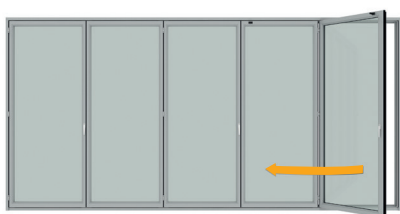

Lebensgefühl erweitern Das Falt-Schiebe-System SF55

Das große Plus der Falt-Schiebe-Systeme ist ihr Variantenreichtum. Ob verschiedene Glasstärken oder unterschiedliche Materialien: Hier findet sich für jedes Bedürfnis das richtige Produkt.

Die großflächige Verglasung lässt sich durch die miteinander verbundenen Flügel komfortabel öffnen und schließen. Ein durchschaubarer Alleskönner mit Garantie für Qualität und Langlebigkeit.

Handhabung

Leichtes Öffnen des äußeren Flügels

Faltung der verbundenen Elemente

Parken der faltflügel

Systeminformationen

- wärmeisoliertes Aluminiumsystem
- perfekt aufeinander abgestimmte Bauteile
- geringe Bautiefen und schlanke Ansichtsbreiten
- Faltung der Flügel nach innen oder außen möglich
- Flügelaufteilung und Flügelfaltrichtung nach Wahl
- sturmsichere und einbruchhemmende Beschlagteile
- Luftdurchlässigkeit Klasse 4 nach EN 12207
- Regendichtheit Klasse E900 nach EN 12208
- Widerstandsfähigkeit bei Windlast Klasse B4 nach EN 12210
- Elementhöhen bis 3.000 mm
- max. Flügengewicht 60 kg in der Basisversion
- diverse Verglasungen, Schlosstypen, Farben etc. möglich