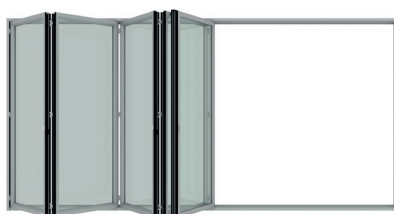

Lebensgefühl erweitern Das Falt-Schiebe-System SF55

Das große Plus der Falt-Schiebe-Systeme ist ihr Variantenreichtum. Ob verschiedene Glasstärken oder unterschiedliche Materialien: Hier findet sich für jedes Bedürfnis das richtige Produkt.

Die großflächige Verglasung lässt sich durch die miteinander verbundenen Flügel komfortabel öffnen und schließen. Ein durchschaubarer Alleskönner mit Garantie für Qualität und Langlebigkeit.

Handhabung

Leichtes Öffnen des äußeren Flügels

Faltung der verbundenen Elemente

Parken der faltflügel

Systeminformationen

- wärmeisoliertes Aluminiumsystem
- perfekt aufeinander abgestimmte Bauteile
- geringe Bautiefen und schlanke Ansichtsbreiten
- Faltung der Flügel nach innen oder außen möglich
- Flügelaufteilung und Flügelfaltrichtung nach Wahl
- sturmsichere und einbruchhemmende Beschlagteile
- Luftdurchlässigkeit Klasse 4 nach EN 12207
- Regendichtheit Klasse E900 nach EN 12208
- Widerstandsfähigkeit bei Windlast Klasse B4 nach EN 12210
- Elementhöhen bis 3.000 mm
- max. Flügengewicht 60 kg in der Basisversion
- diverse Verglasungen, Schlosstypen, Farben etc. möglich