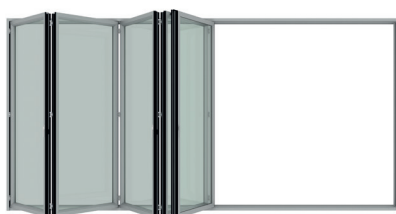

# Lebensgefühl erweitern Das falt-Schiebe-System SF55e

---

Das große Plus der falt-Schiebe-Systeme ist ihr Variantenreichtum. Ob verschiedene Glasstärken oder unterschiedliche Materialien: Hier findet sich für jedes Bedürfnis das richtige Produkt.

## Handhabung

Leichtes Öffnen des äußeren Flügels

Faltung der verbundenen Elemente

Parken der faltflügel

## Systeminformationen

- wärmeisoliertes Aluminiumsystem
- perfekt aufeinander abgestimmte Bauteile
- geringe Bautiefen und schlanke Ansichtsbreiten
- Faltung der Flügel nach innen oder außen möglich
- Flügelaufteilung und Flügelfaltrichtung nach Wahl
- sturmsichere und einbruchhemmende Beschlagsteile
- Luftdichtheit Klasse 4 nach EN 12207
- Regendichtheit Klasse E900 nach EN 12208
- Widerstandsfähigkeit bei Windlast Klasse B4 nach EN 12210
- Elementhöhen bis 3.000 mm
- max. Flügengewicht 60 kg in der Basisversion
- diverse Verglasungen, Schlosstypen, Farben etc. möglich