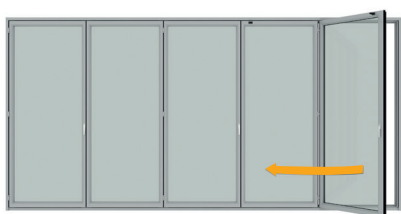

# Lebensgefühl erweitern Das falt-Schiebe-System SF55e

---

Das große Plus der falt-Schiebe-Systeme ist ihr Variantenreichtum. Ob verschiedene Glasstärken oder unterschiedliche Materialien: Hier findet sich für jedes Bedürfnis das richtige Produkt.

## Handhabung

Leichtes Öffnen des äußeren Flügels

Faltung der verbundenen Elemente

Parken der faltflügel