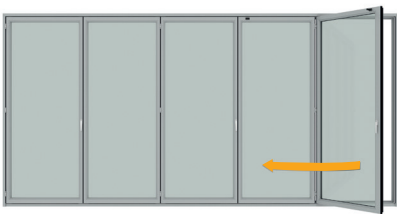

# Lebensgefühl erweitern Das falt-Schiebe-System SF75

---

Das große Plus der falt-Schiebe-Systeme ist ihr Variantenreichtum. Ob verschiedene Glasstärken oder unterschiedliche Materialien: Hier findet sich für jedes Bedürfnis das richtige Produkt.

## Handhabung

Leichtes Öffnen des äußeren Flügels

Faltung der verbundenen Elemente

Parken der Faltflügel

## Systeminformationen

- hochwärmegeädämmtes Aluminiumsystem
- perfekt aufeinander abgestimmte Bauteile
- geringe Bautiefen und schlanke Ansichtsbreiten
- Faltung der Flügel nach innen oder außen möglich
- Flügelaufteilung und Flügelfaltrichtung nach Wahl
- sturmsichere und einbruchhemmende Beschlagteile
- Luftdurchlässigkeit Klasse 4 nach EN 12207
- Regendichtheit Klasse 9A nach EN 12208
- Widerstandsfähigkeit bei Windlast Klasse B5/C4 nach EN 12210
- Elementhöhen bis 3.000 mm
- max. Flügengewicht 60 kg in der Basisversion
- diverse Verglasungen, Schlosstypen, Farben etc. möglich