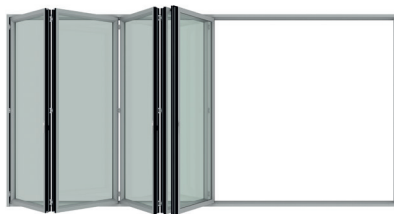

# Lebensgefühl erweitern Das falt-Schiebe-System SF75

---

Das große Plus der falt-Schiebe-Systeme ist ihr Variantenreichtum. Ob verschiedene Glasstärken oder unterschiedliche Materialien: Hier findet sich für jedes Bedürfnis das richtige Produkt.

## Handhabung

Leichtes Öffnen des äußeren Flügels

Faltung der verbundenen Elemente

Parken der Faltflügel

## Systeminformationen

- hochwärmegeädämmtes Aluminiumsystem
- perfekt aufeinander abgestimmte Bauteile
- geringe Bautiefen und schlanke Ansichtsbreiten
- Faltung der Flügel nach innen oder außen möglich
- Flügelaufteilung und Flügelfaltrichtung nach Wahl
- sturmsichere und einbruchhemmende Beschlagteile
- Luftdurchlässigkeit Klasse 4 nach EN 12207
- Regendichtheit Klasse 9A nach EN 12208
- Widerstandsfähigkeit bei Windlast Klasse B5/C4 nach EN 12210
- Elementhöhen bis 3.000 mm
- max. Flügengewicht 60 kg in der Basisversion
- diverse Verglasungen, Schlosstypen, Farben etc. möglich